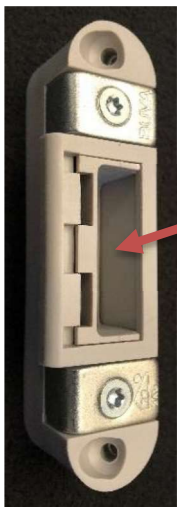

Meerpuntsluitingen BUVA type MulfiFin met nastelbare sluitkom.

Artikel nr:
1468004
Nastelbare sluitkom
geleverd bij MulfiFin

Artikel nr:
1468004
BUVA MultiFin
KB/55/72-1772R DR
2+4 SKG***

(Artikelen als voorbeeld)

Artikel nr:
1468104
BUVA MultiFin
KB/55/72-2090R DR
2+4 SKG***

Type 6220 / 7220

Artikel nr:
1451270
Buva nastelbare
sluitkom MidLine Sp
42 Korte lip

Artikel nr:
1451271
Buva nastelbare
sluitkom MidLine
Sp51
Lange lip+