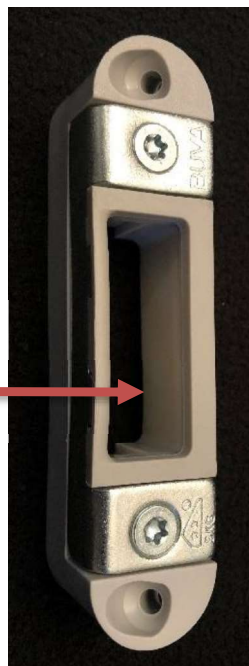

Meerpuntsluitingen BUVA type MulfiFin met nastelbare sluitkom.

Artikel nr:
1468004
Nastelbare sluitkom
geleverd bij MulfiFin

Artikel nr:
1468004
BUVA MultiFin
KB/55/72-1772R DR
2+4 SKG***

(Artikelen als voorbeeld)

Artikel nr:
1468104
BUVA MultiFin
KB/55/72-2090R DR
2+4 SKG***

Type 6220 / 7220

Artikel nr:
1451270
Buva nastelbare
sluitkom MidLine Sp
42 Korte lip

Artikel nr:
1451271
Buva nastelbare
sluitkom MidLine
Sp51
Lange lip+